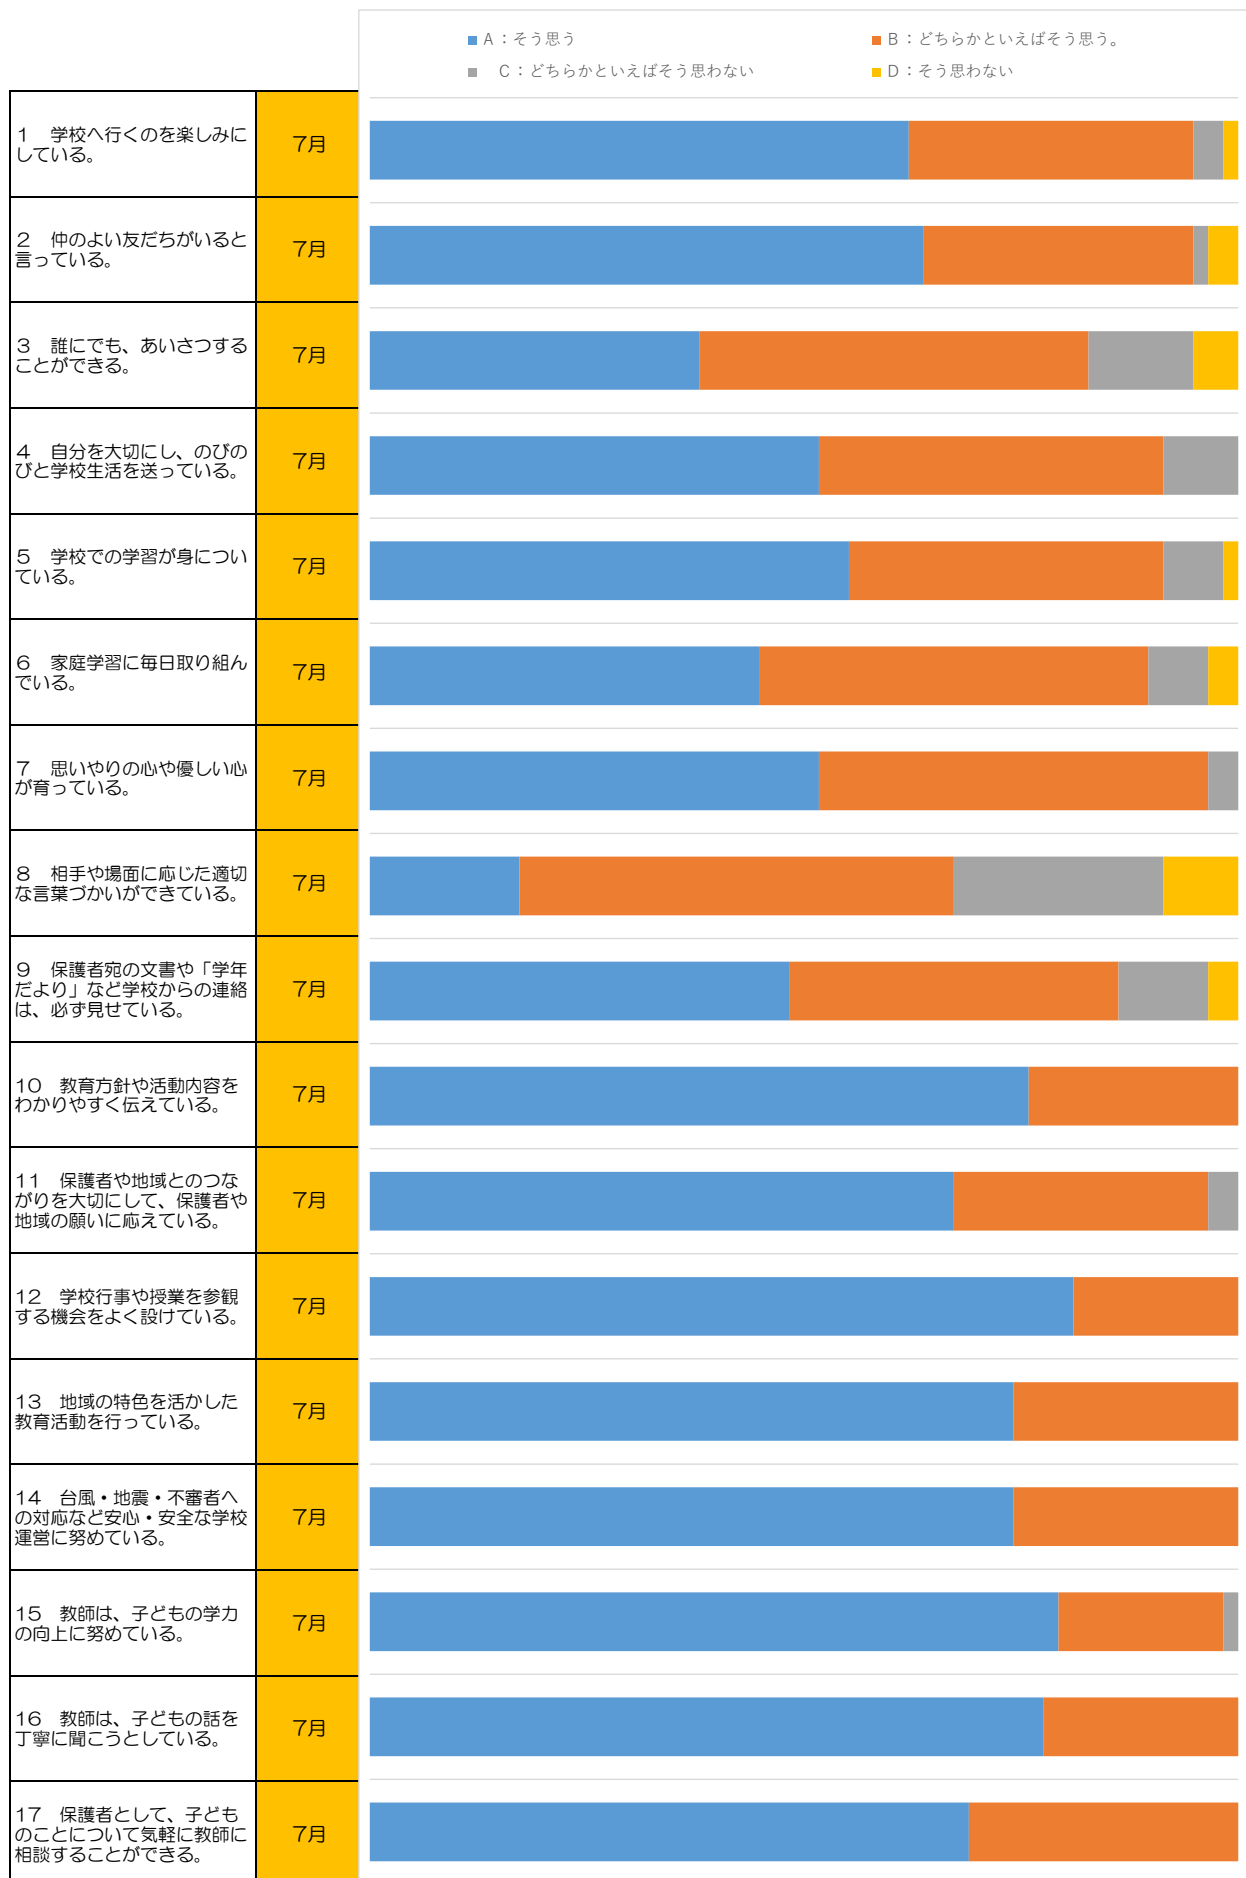

R4年度 檜形小学校 保護者アンケート7月

18 教師は、子どものことをよく理解している。

7月