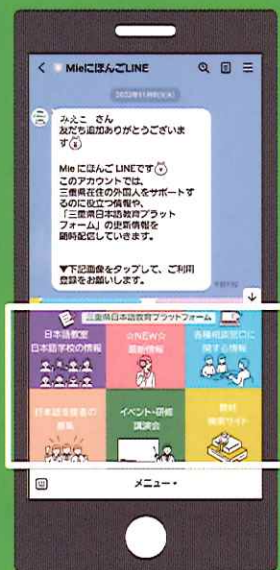

# MieにほんごLINE

## LINE公式アカウントを始めました!

三重県在住の外国人住民をサポートするのに役立つ情報や、「三重県日本語教育プラットフォーム」の更新情報を配信します。県内の外国人のサポートをされている皆様、ぜひ友だち登録をお願いします!

ID:@dmzao

リッチメニューより、  
三重県日本語教育プラットフォームへの  
アクセスが可能です。