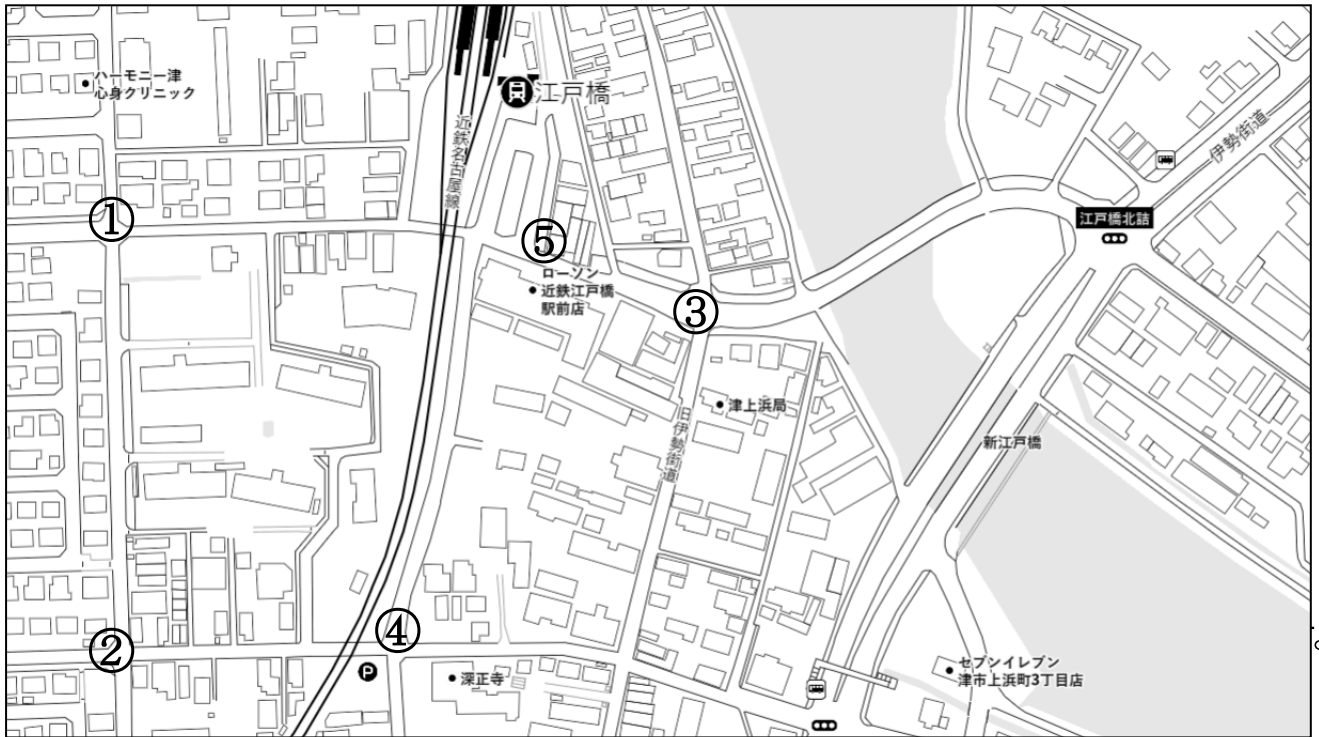

街頭交通指導の場所・時間・人数

- 街頭交通指導は以下の5か所で実施します。
- 各箇所では登校時間に合わせて時間をずらして設定しています。

1	上浜町四丁目北公園交差点	7:40~8:00	1名
2	上浜町四丁目東公園交差点	7:40~8:00	1名
3	常夜燈交差点	7:50~8:10	1名
4	深正寺付近	7:45~8:05	1名
5	ローソン付近	7:50~8:10	1名

備考：他の通学路は、地域の方に行っていただき支えられています。

当番に使用する当番セットの保管場所

☆ローソン 近鉄江戸橋駅前 7セット

⇒ 店員さんに「PTAの旗当番セットを貸してください」と声をおかけください。

※旗当番終了後は、速やかに返却をお願いします。

街頭交通指導で立つ位置は、児童が道路や交差点を渡る手前で、道路に出ずに行います。

→まず児童を止めることが優先で、それから安全を確認し誘導します。