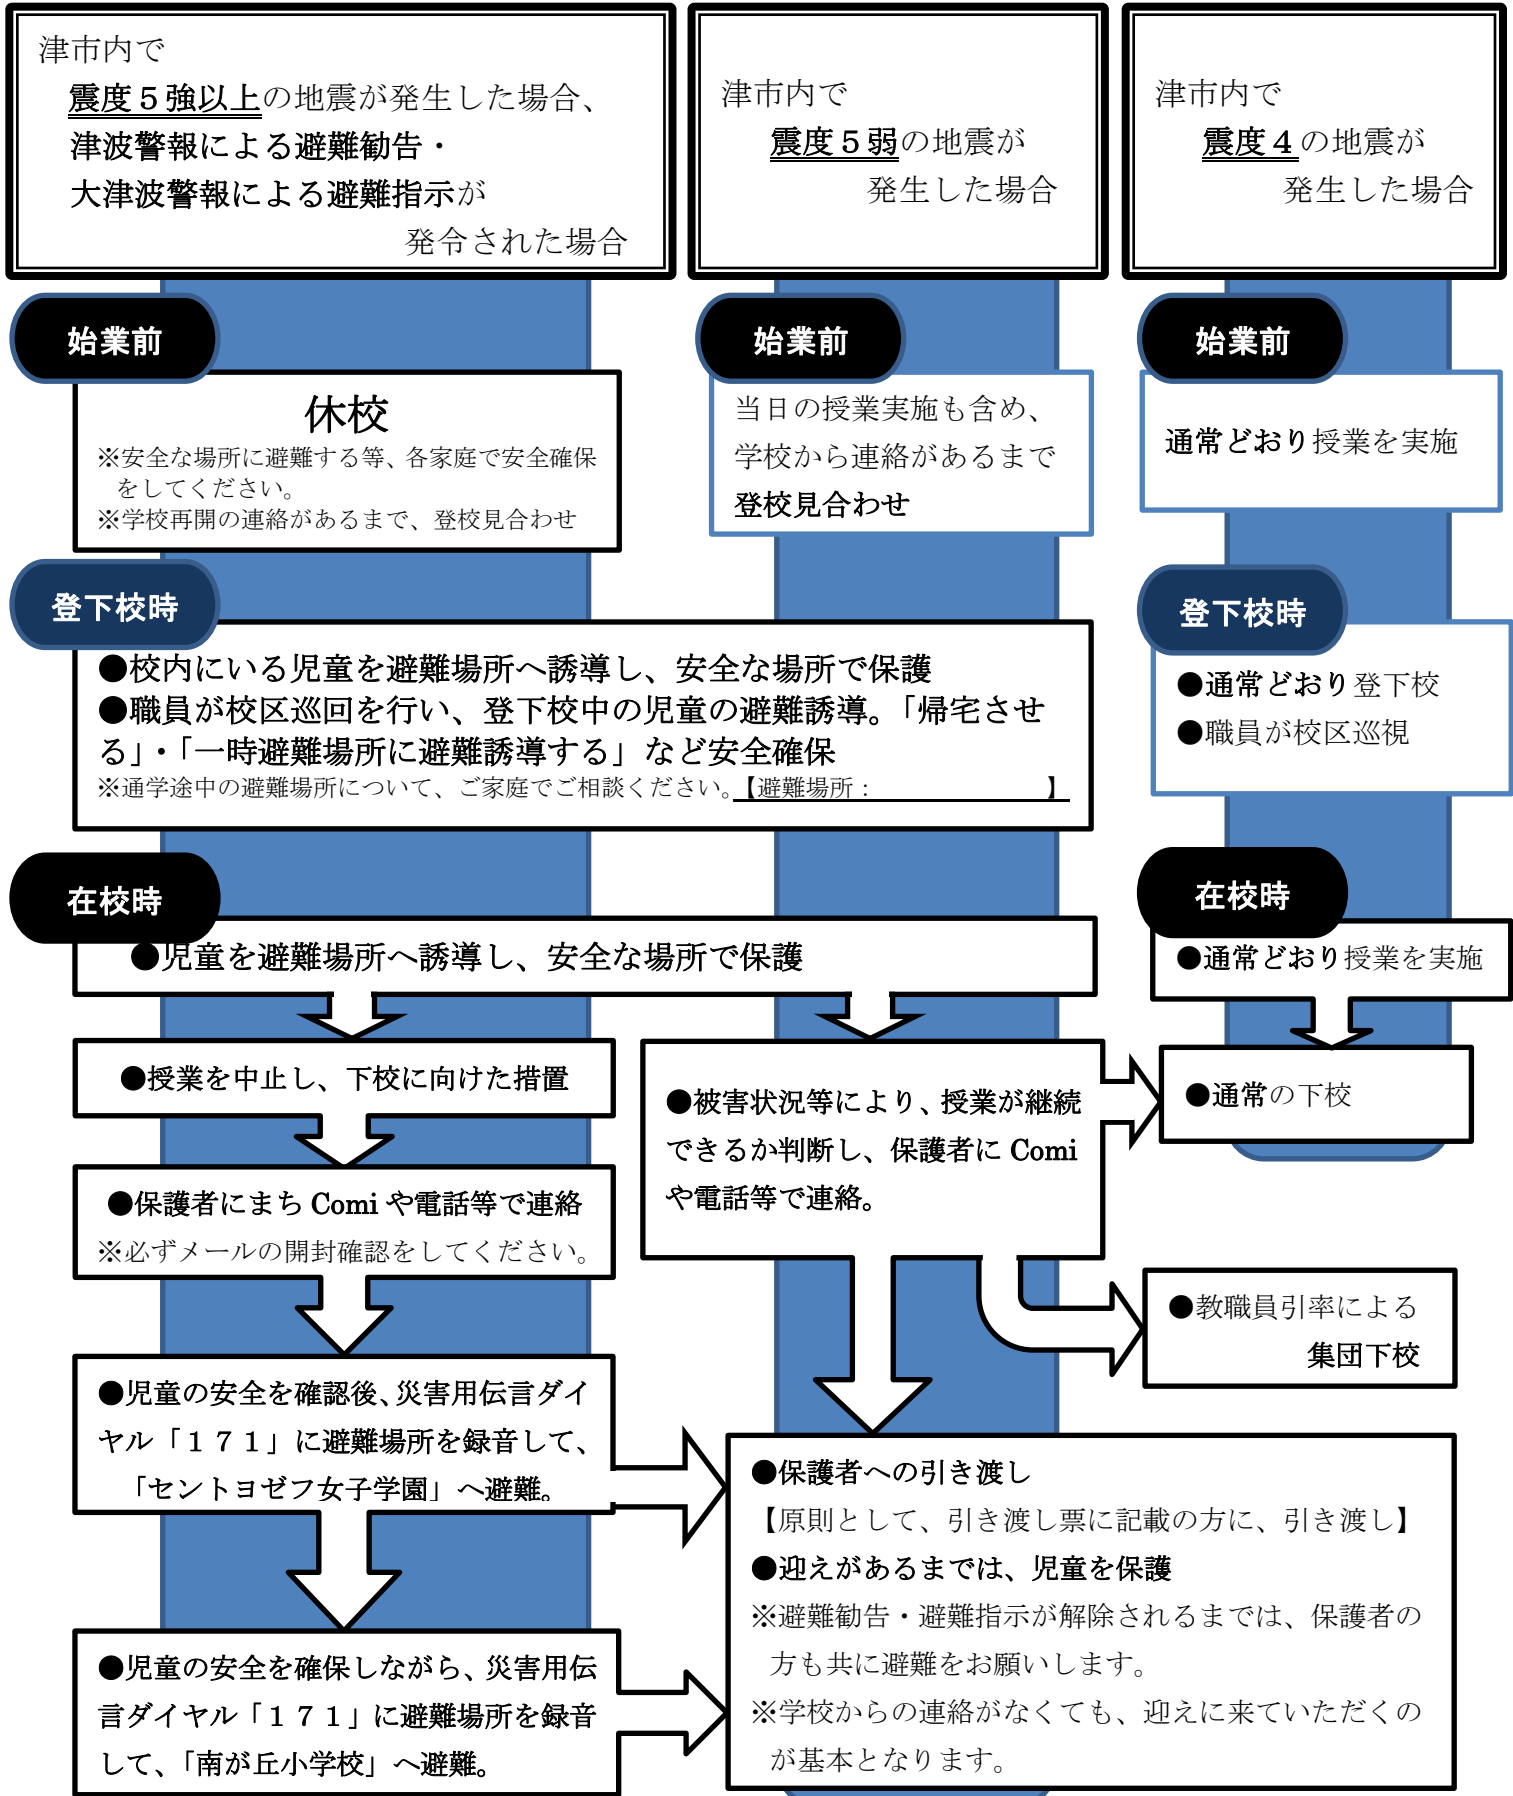

大地震・津波発生時等における学校の対応について

津市立修成小学校 (TEL 059-228-7131)

＜災害用伝言ダイヤルの利用方法＞

- 【再生する】「171」にダイヤル→(ガイダンスが流れる)→「4」をダイヤル→(ガイダンスが流れる)→被災地の電話番号・携帯番号をダイヤル
 「■■■■ - ■■■■ - ■■■■」
- 【録音する】「171」にダイヤル→(ガイダンスが流れる)→「1」をダイヤル→(ガイダンスが流れる)→被災地の電話番号・携帯番号をダイヤル
 「■■■■ - ■■■■ - ■■■■」